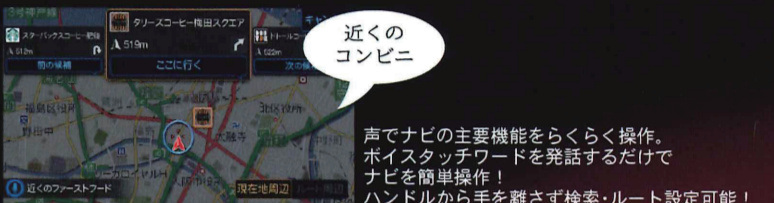

4 安心安全サポート！ボイスタッチ(音声認識操作)

近くのコンビニ

声でナビの主要機能をらくらく操作。ボイスタッチワードを発話するだけでナビを簡単操作！ハンドルから手を離さず検索・ルート設定可能！