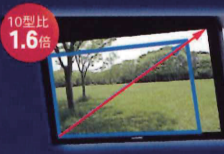

1 12.8型大画面液晶

10型比で約1.6倍。反射が少ないARコーティングで後席のどこからでも美しいスーパーマルチアングル液晶！

2 前席・後席で異なるメディアが楽しめる！

フロントシートとリアシートでそれぞれお好みのメディアを再生できます。

3 ビルトインHDMI / USB標準装備

コンソール下のパネルにHDMI/USBをビルトイン装着。純正設定のTypeA/TypeCのUSBも活かす設計です。
※スマートフォン等の接続するデバイス側のケーブルは別売です。Option ナビゲーション連動
前後2カメラドライブレコーダー