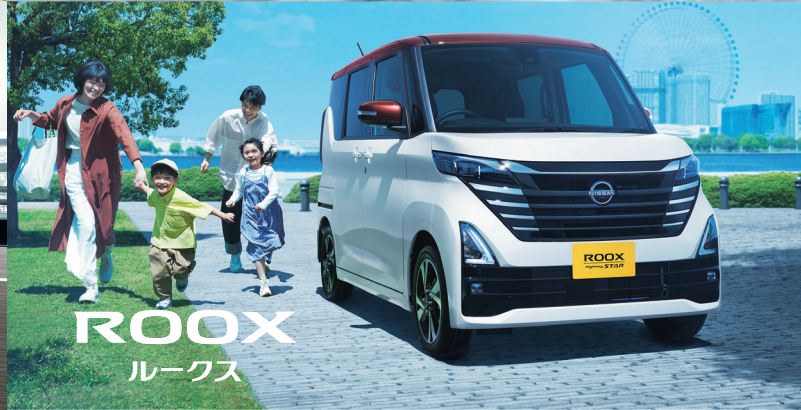

ご好評の  
「ナビ」「ドライブレコーダー」などを  
お求めやすく  
手に入れるチャンス!

ナビレコお買い得パック

ETC2.0

+

※各車種の商品の詳細は、裏面にてご確認ください。

今なら5万円割引!!

【対象条件】 2024年10月1日(火)以降に対象車種の新車をご成約された方が対象となります。

【対象車種】 ノート、デイズ、ルークス、日産サクラ ※各車種にそれぞれ対象となるグレードがございますので、裏面にてご確認ください。