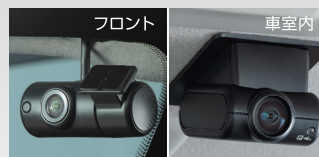

**【対象グレード】** SRSニーエアバッグ付車:ハイウェイスターX系、ハイウェイスターGターボ系、アーバンクロム系/SRSニーエアバッグ無車:X、ポレロ  
 ※日産オリジナルナビゲーションMM223D-L/Le、ドライブレコーダー(フロント+車室内)(DJ6-D)、ETC2.0ユニット(HM19-D2)、保護フィルム(ナビゲーション画面用)の4点を個々でご購入いただく金額に対して、5万円割引となります。  
 ※日産オリジナルナビゲーションMM223D-L/Le、ドライブレコーダー(フロント+車室内)(DJ6-D)、保護フィルム(ナビゲーション画面用)の3点パックの設定もごさいます。**【SRSニーエアバッグ付車の場合】**※ナビゲーションMM223D-Leをご選択の場合は、MM223D-Le+ドライブレコーダー(フロント+車室内)(DJ6-D)+ETC2.0ユニット(HM19-D2)+保護フィルム(ナビゲーション画面用):312,489円となります。**【SRSニーエアバッグ無車の場合】**※日産オリジナルナビゲーションMM223D-L+ドライブレコーダー(フロント+車室内)(DJ6-D)+ETC2.0ユニット(HM19-D2)+保護フィルム(ナビゲーション画面用):288,626円となります。※ナビゲーションMM223D-Leをご選択の場合は、MM223D-Le+ドライブレコーダー(フロント+車室内)(DJ6-D)+ETC2.0ユニット(HM19-D2)+保護フィルム(ナビゲーション画面用):309,021円となります。

## ROOX ルークス

個々で  
ご購入いただく場合 **合計344,541円** …… **294,540円**  
(取付費・消費税込) (取付費・消費税込)

- 日産オリジナルナビゲーション (MM223D-L)〈ディーラーオプション〉
- 保護フィルム(ナビゲーション画面用)

- 日産オリジナルドライブレコーダー (フロント+車室内) (DJ6-D) 〈ディーラーオプション〉

- ETC2.0ユニット (BM19-D2) 〈ディーラーオプション〉